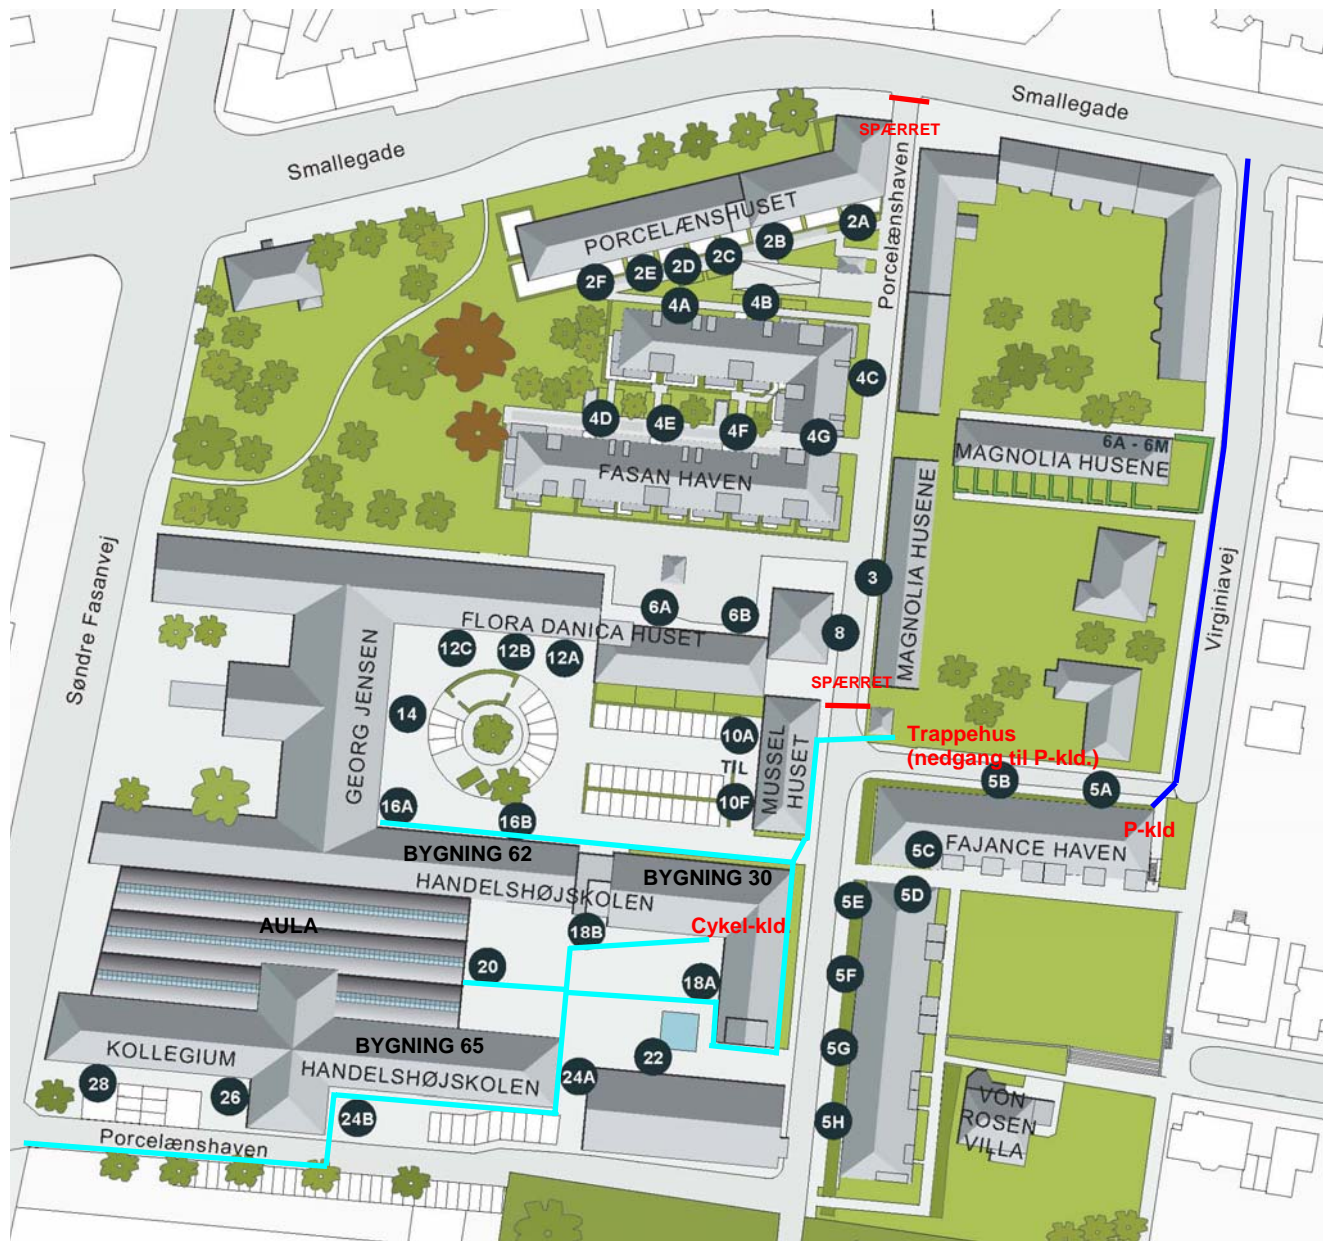

# OVERSIGTSADGANGSPLAN FOR PORCELÆNSHAVEN

 Gangsti / Walking path

 Kørevej for p-pladser i p-kælder ved Fajance Haven – Drive way

- |                  |   |
|------------------|---|
| 16 A, 16 B       | Indgang til undervisning / Entrance for classrooms  |
| 16 A, 24 B       | Indgang for handicappede / Entrance for handicapped |
| 20               | Hovedindgang til CBS / Entrance for CBS             |
| 18 A, 24 A, 24 B | Indgang til institutter / Entrance for institutes   |
| 24B              | Vareindlevering til køkken                          |
| Cykel-kld.       | Indgang til cykelparkering / Entrance for bicycles  |
| Trappehus        | Nedgang til p-kælder / Walking path down to carpark |
| P-kld.           | Nedkørsel til p-kælder / Way down to carpark        |
| 14               | Vareindlevering Georg Jensen / Hanne & Vibeke       |